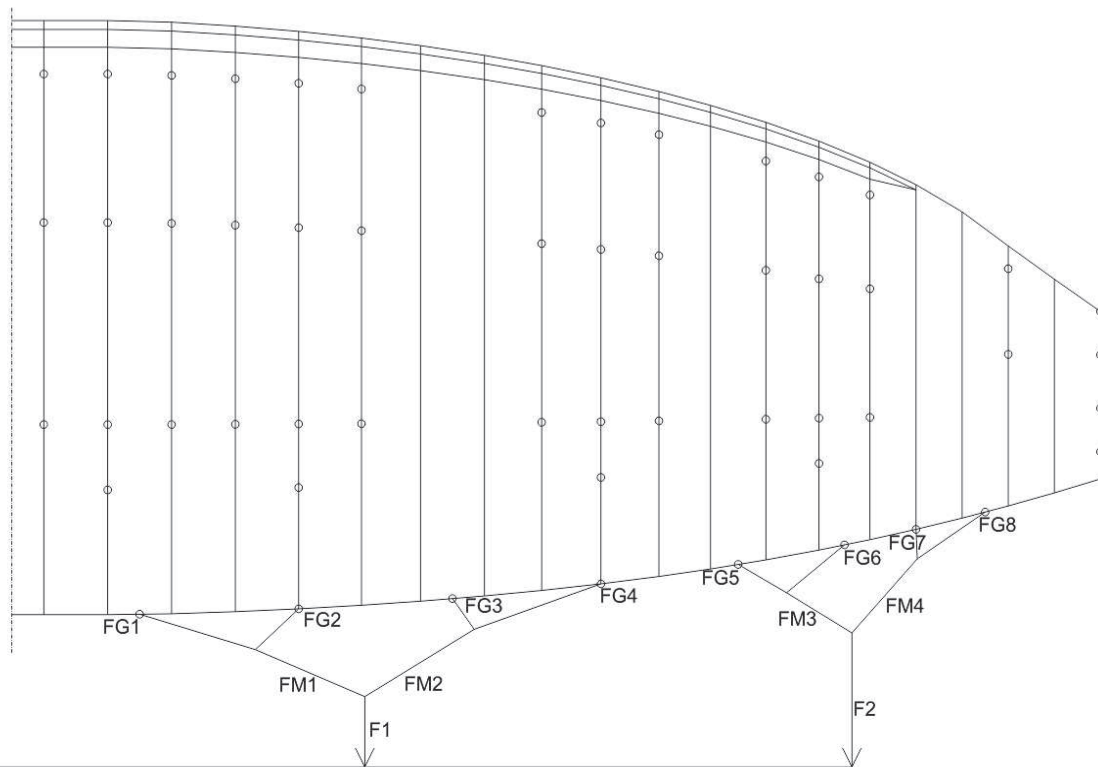

Leinenpläne

HAUPTBREMSLEINE : FF

Einzelleinenlängen:

Prion 2						
	XXS	XS	S	M	L	Leinentyp/ Type of line
A01		311,7	324,7	339,2	352,6	Liros PPSL 275 Red – Dyneema
A02		353,6	367,7	384,6	399,9	Liros PPSL 275 Red – Dyneema
AM01		239,3	250	260,4	270,9	Liros PPSL 160 Red – Dyneema
AM02		238,7	249,1	259,7	270,2	Liros PPSL 160 Red – Dyneema
AM03		201,8	210,8	219,6	228,5	Liros PPSL 160 Red – Dyneema
AM04		208,8	217,8	227,1	236,3	Liros PPSL 160 Red – Dyneema
AG01		92	96,2	100,1	104,2	Cousine 85 Red – Dyneema
AG02		84,2	88	91,7	95,4	Cousine 85 Red – Dyneema
AG03		86,4	90,1	94,0	97,8	Cousine 85 Red – Dyneema
AG04		88,2	92,1	95,9	99,8	Cousine 85 Red – Dyneema
AG05		83,1	86,8	90,4	94,1	Cousine 85 Red – Dyneema
AG06		87,6	91,4	95,3	99,2	Cousine 85 Red – Dyneema
AG07		83,5	87,2	90,8	94,5	Cousine 85 Red – Dyneema
AG08		77,3	80,7	84,1	87,5	Cousine 85 Red – Dyneema
AG09		80,2	83,7	87,3	90,8	Cousine 85 Red – Dyneema
AG10		73,3	76,6	79,7	82,9	Cousine 85 Red – Dyneema
AG11		69,8	72,9	75,9	79,0	Cousine 85 Orange – Dyneema
AG12		71,6	74,7	77,9	81,1	Cousine 85 Orange – Dyneema
AG13		142,8	149,1	155,4	161,7	Cousine 85 Orange – Dyneema
B01		303,7	316,5	330,4	343,7	Liros PPSL 275 Yellow – Dyneema
B02		347,6	361,7	378,1	393,3	Liros PPSL 275 Yellow – Dyneema
BM01		239,1	249,7	260,1	270,6	Liros PPSL 160 Yellow – Dyneema
BM02		238,9	249,2	259,9	270,4	Liros PPSL 160 Yellow – Dyneema
BM03		201,3	210,2	219	227,8	Liros PPSL 160 Yellow – Dyneema
BM04		208,8	217,8	227,2	236,4	Liros PPSL 160 Yellow – Dyneema
BG01		92	96,1	100,0	104,1	Cousine 85 Yellow – Dyneema
BG02		84,2	87,9	91,6	95,3	Cousine 85 Yellow – Dyneema
BG03		86,4	90,1	94,0	97,8	Cousine 85 Yellow – Dyneema
BG04		87,9	91,8	95,6	99,5	Cousine 85 Yellow – Dyneema
BG05		83,1	86,8	90,4	94,0	Cousine 85 Yellow – Dyneema
BG06		87,7	91,5	95,4	99,3	Cousine 85 Yellow – Dyneema
BG07		82,9	86,6	90,2	93,8	Cousine 85 Yellow – Dyneema
BG08		77,4	80,8	84,2	87,6	Cousine 85 Yellow – Dyneema
BG09		80,5	84,0	87,6	91,1	Cousine 85 Yellow – Dyneema
BG10		73,2	76,5	79,7	82,9	Cousine 85 Yellow – Dyneema
BG11		69,8	72,8	75,9	79,0	Cousine 85 Orange – Dyneema
BG12		70,7	73,7	76,9	80,0	Cousine 85 Orange – Dyneema
BG13		142,3	148,6	154,8	161,1	Cousine 85 Orange – Dyneema