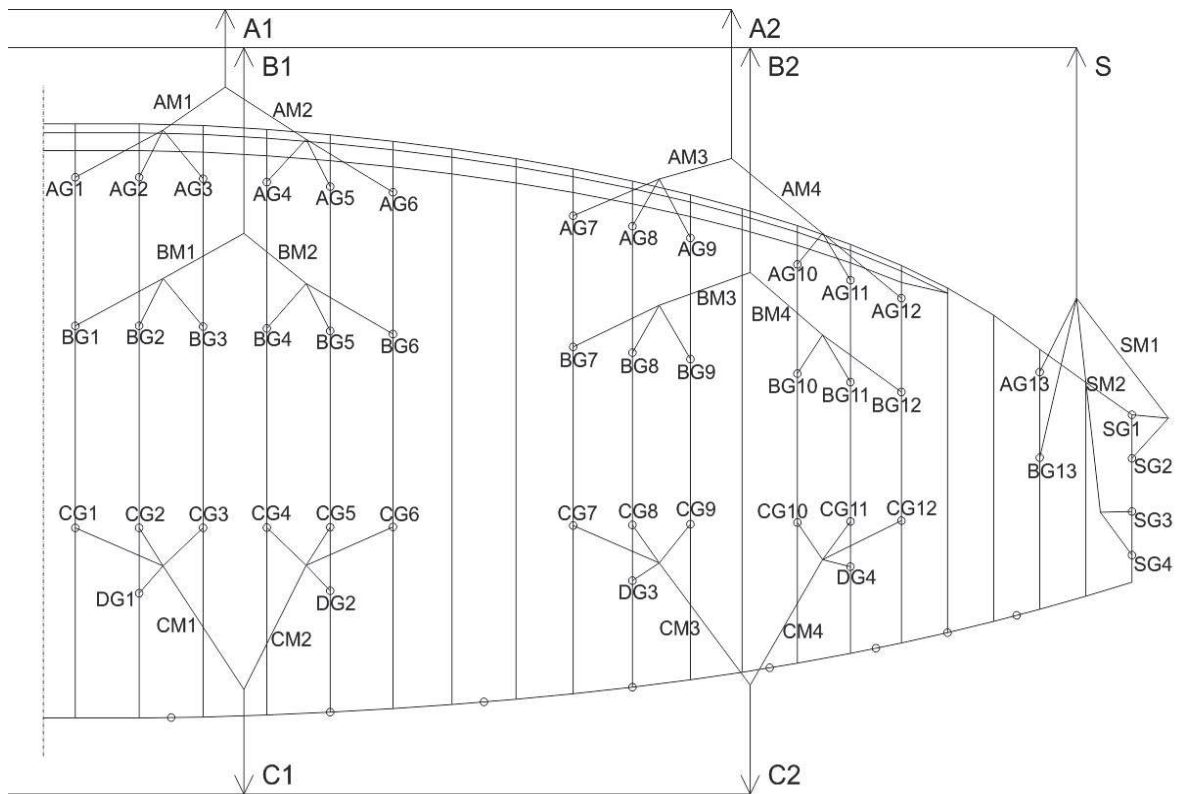

Leinenpläne

HAUPTBREMSLEINE : FF

Einzelleinenlängen:

Prion 2						
	XXS	XS	S	M	L	Leinentyp/ Type of line
A01		311,7	324,7	339,2	352,6	Liros PPSL 275 Red – Dyneema
A02		353,6	367,7	384,6	399,9	Liros PPSL 275 Red – Dyneema
AM01		239,3	250	260,4	270,9	Liros PPSL 160 Red – Dyneema
AM02		238,7	249,1	259,7	270,2	Liros PPSL 160 Red – Dyneema
AM03		201,8	210,8	219,6	228,5	Liros PPSL 160 Red – Dyneema
AM04		208,8	217,8	227,1	236,3	Liros PPSL 160 Red – Dyneema
AG01		92	96,2	100,1	104,2	Cousine 85 Red – Dyneema
AG02		84,2	88	91,7	95,4	Cousine 85 Red – Dyneema
AG03		86,4	90,1	94,0	97,8	Cousine 85 Red – Dyneema
AG04		88,2	92,1	95,9	99,8	Cousine 85 Red – Dyneema
AG05		83,1	86,8	90,4	94,1	Cousine 85 Red – Dyneema
AG06		87,6	91,4	95,3	99,2	Cousine 85 Red – Dyneema
AG07		83,5	87,2	90,8	94,5	Cousine 85 Red – Dyneema
AG08		77,3	80,7	84,1	87,5	Cousine 85 Red – Dyneema
AG09		80,2	83,7	87,3	90,8	Cousine 85 Red – Dyneema
AG10		73,3	76,6	79,7	82,9	Cousine 85 Red – Dyneema
AG11		69,8	72,9	75,9	79,0	Cousine 85 Orange – Dyneema
AG12		71,6	74,7	77,9	81,1	Cousine 85 Orange – Dyneema
AG13		142,8	149,1	155,4	161,7	Cousine 85 Orange – Dyneema
B01		303,7	316,5	330,4	343,7	Liros PPSL 275 Yellow – Dyneema
B02		347,6	361,7	378,1	393,3	Liros PPSL 275 Yellow – Dyneema
BM01		239,1	249,7	260,1	270,6	Liros PPSL 160 Yellow – Dyneema
BM02		238,9	249,2	259,9	270,4	Liros PPSL 160 Yellow – Dyneema
BM03		201,3	210,2	219	227,8	Liros PPSL 160 Yellow – Dyneema
BM04		208,8	217,8	227,2	236,4	Liros PPSL 160 Yellow – Dyneema
BG01		92	96,1	100,0	104,1	Cousine 85 Yellow – Dyneema
BG02		84,2	87,9	91,6	95,3	Cousine 85 Yellow – Dyneema
BG03		86,4	90,1	94,0	97,8	Cousine 85 Yellow – Dyneema
BG04		87,9	91,8	95,6	99,5	Cousine 85 Yellow – Dyneema
BG05		83,1	86,8	90,4	94,0	Cousine 85 Yellow – Dyneema
BG06		87,7	91,5	95,4	99,3	Cousine 85 Yellow – Dyneema
BG07		82,9	86,6	90,2	93,8	Cousine 85 Yellow – Dyneema
BG08		77,4	80,8	84,2	87,6	Cousine 85 Yellow – Dyneema
BG09		80,5	84,0	87,6	91,1	Cousine 85 Yellow – Dyneema
BG10		73,2	76,5	79,7	82,9	Cousine 85 Yellow – Dyneema
BG11		69,8	72,8	75,9	79,0	Cousine 85 Orange – Dyneema
BG12		70,7	73,7	76,9	80,0	Cousine 85 Orange – Dyneema
BG13		142,3	148,6	154,8	161,1	Cousine 85 Orange – Dyneema